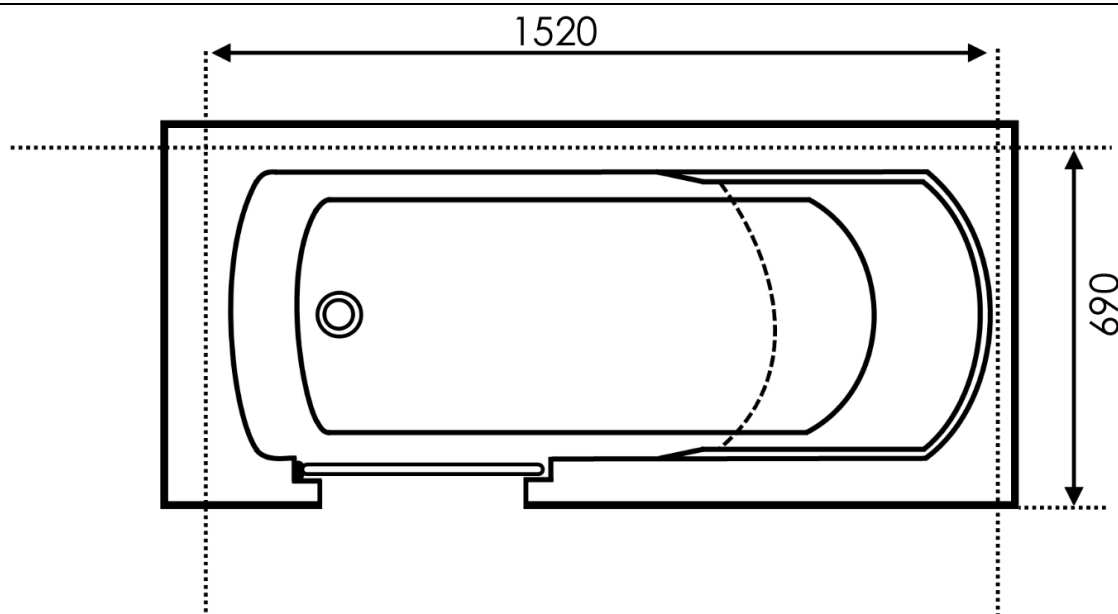

Wannenmodell: **THUNDERBAY**

Maße: **170 x 75 x 48 cm**

Länge:	1700 mm	Innere Tiefe:	480 mm
Breite:	750 mm	Wasserinhalt mit 1 Person:	190 l

Mögliche Kürzungen:
Rückenseite: **max 7,0 cm**
Ablaufseite: **max. 10,5 cm**
Gegenüber der Tür: **max 6 cm**

Maximale Kürzung für den Nischeneinbau: **152 x 69 cm**